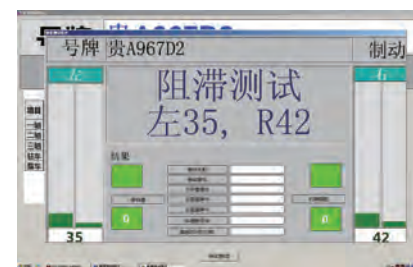

## 视频监控系統

监管中心能清晰监控到检测站的查验区域、制动工位、灯光工位及检测线全景的实时视频。

检测线网络管理系统

## 机动车检验门禁系统

- 车辆号牌自动识别
- 车辆登记信息调取
- 盗抢、查控、违法比对
- 自动上线登录
- 自动分配外观查验通道
- 语音、点阵屏提示引导

智能化管理系统

管理平台

制动力检测

速度表检测

灯光检测