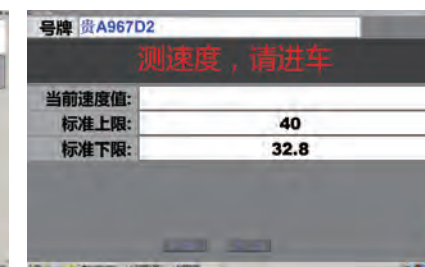

## 视频监控系統

监管中心能清晰监控到检测站的查验区域、制动工位、灯光工位及检测线全景的实时视频。

检测线网络管理系统

## 机动车检验门禁系统

- 车辆号牌自动识别
- 车辆登记信息调取
- 盗抢、查控、违法比对
- 自动上线登录
- 自动分配外观查验通道
- 语音、点阵屏提示引导

智能化管理系统

管理平台

制动力检测

速度表检测

灯光检测